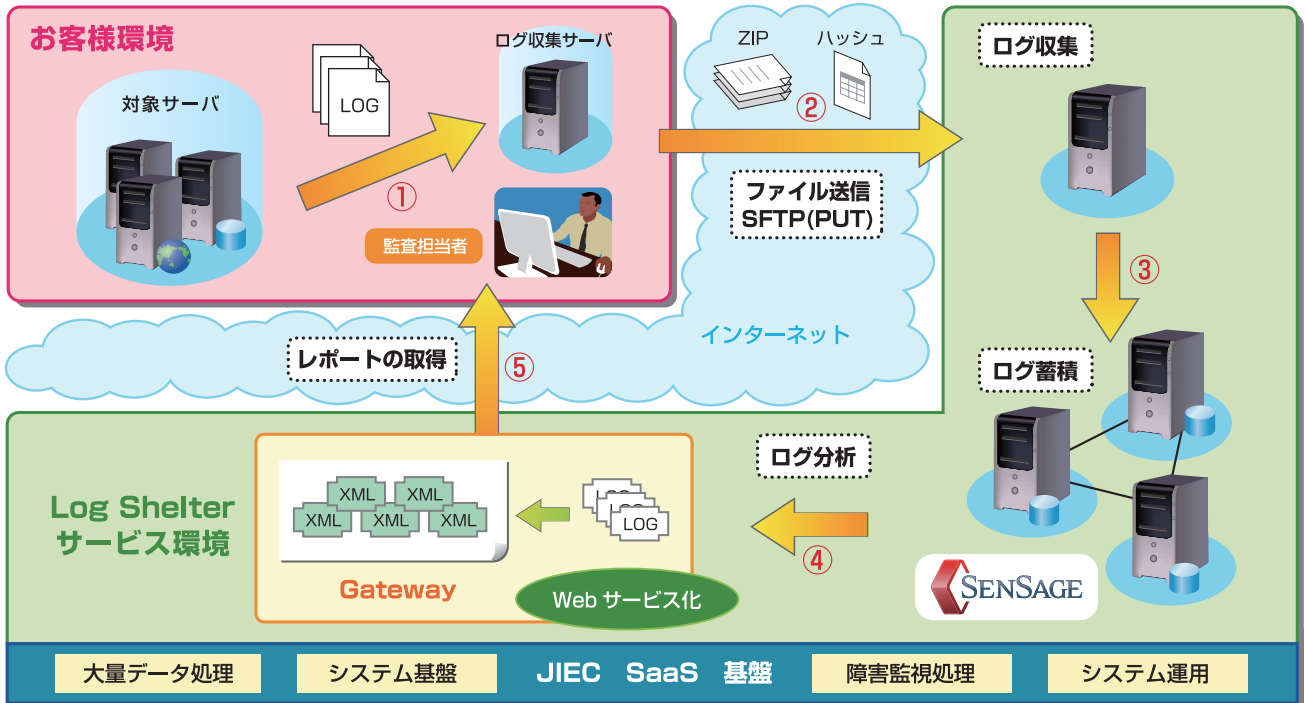

Log Shelter ログシェルター

—— SaaS でログ管理！～内部統制環境の有効性を実証～ ——

内部統制に有効であるログ管理の収集・蓄積・分析機能を、初期投資を抑え、データ量に応じて料金をお支払いいただく「月額料金制」でご利用いただけます。

Log Shelter ログシェルター サービス提供イメージ

「Log Shelter」では、お客様のログデータをデータセンター内に構築したLog Shelterサービス環境で、インターネットを経由し、収集・蓄積・分析を行います。

- ① 「お客様環境」側の複数のログ収集対象サーバから抽出したログデータをログ収集対象サーバ上に集約
 - ② 予め設定したスケジュールに則り、当該データをインターネット経由で「Log Shelterサービス環境」へ一括送信*
 - ③ 「Log Shelterサービス環境」側では、受信したログデータをユーザーごとに分割された領域に格納
 - ④ 内部統制に必要とされる定型レポートを自動生成
 - ⑤ ユーザーはこのXMLデータを抽出し、インターネット経由で閲覧（検索・データのダウンロードが可能）
- *②では「確実な証跡データ収集のための同一性保証の仕組み」を独自開発しています（ビジネスモデル特許申請中）

「Log Shelter」サービス利用メリット

短期間での導入	お申込みからログ収集開始まで、最短 2 週間で利用開始可能
初期コストの抑制	機器調達、システム構築などが不要となるため、初期コストが安価
運用負荷の軽減	各種運用費（データセンタ、ハードウェア保守、ソフトウェア保守、人件費）が不要
変化への対応	法改正など外部環境の変化に伴う仕様変更をサービス提供者側（JIEC）で対応
リスクの移転	システム面、セキュリティ面におけるリスクをサービス提供者側（JIEC）に転嫁

高機能なエンタープライズ製品である「SenSage」と JIEC のコアコンピタンスである「基盤技術」を融合させ、「完全性」、「安全性」、「可用性」、「拡張性」、「保守性」に配慮した高セキュリティで高品質な SaaS 基盤上で、『Log Shelter』を提供しています。

高信頼性 SaaS 基盤の概要

- ▶▶ 完全性への配慮
収集前後のログデータの同一保証などによるデータの信頼性の確保
- ▶▶ 安全性への配慮
不正アクセス防止対応などの高度なセキュリティ対策
- ▶▶ 可用性への配慮
障害対策、災害対策などの安定した稼働への対応
- ▶▶ 拡張性への配慮
ログの追加などにも対応できる柔軟性のあるアーキテクチャ
- ▶▶ 保守性への配慮
一定のサービスレベルを提供する運用保守の実施